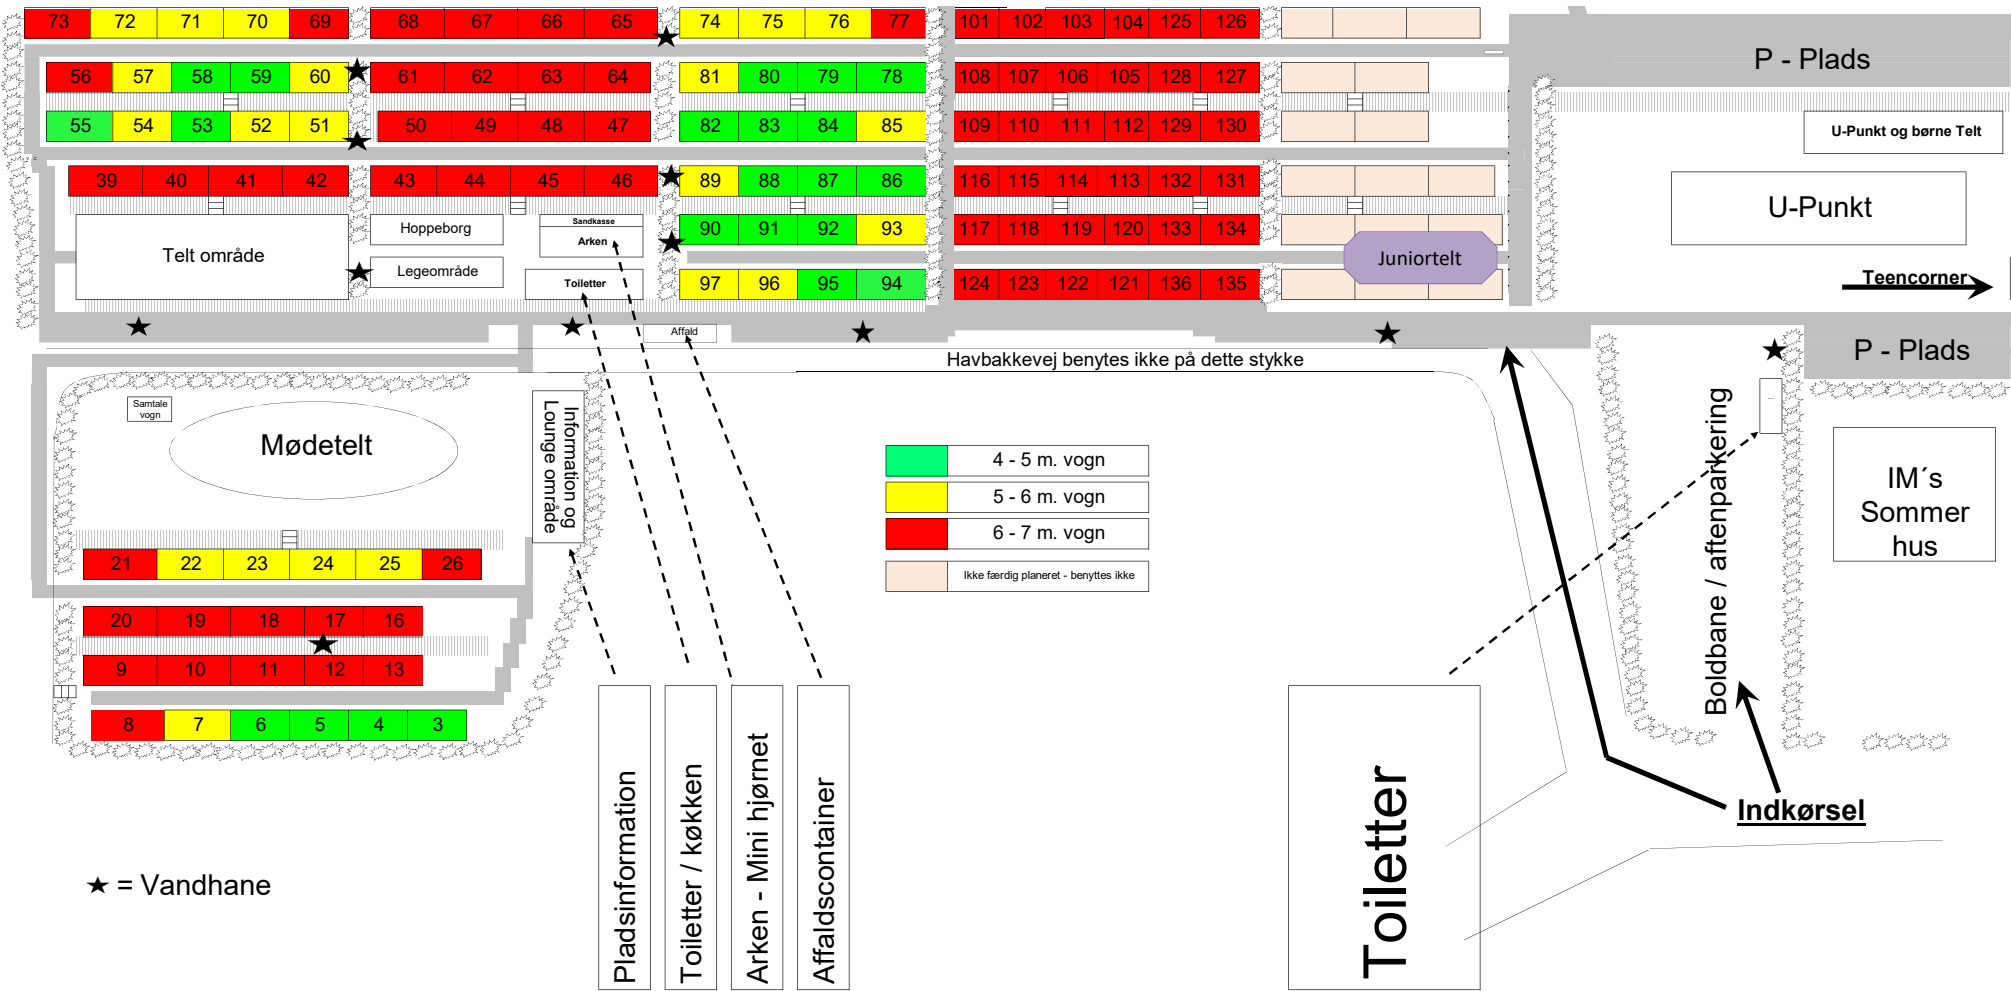

# Skovgårde Camping til tro og liv

Biler henvises til p-pladsen, da vi ikke ønsker at de holder mellem campingvognene.